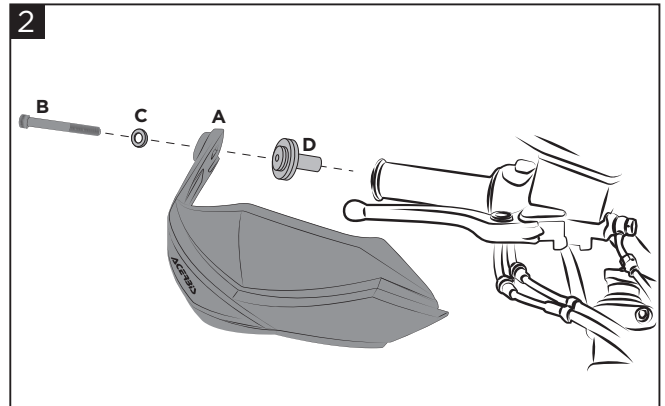

1
Untighten the original screw and remove the counterweight.
Rimuovere il tappo originale all'estremità del manubrio.

2
Mount the handguard (A) using the screw (B), the bushing (C) and the spacer (D).

Montare il paramano (A) tramite la vite (B), la boccola (C) e il distanziale (D).

WARNING!

IT Seguire esattamente le istruzioni di montaggio. Assicurarsi che il supporto sia fissato prima della guida. Questi paramani non prevengono lesioni in caso di incidente. Sono progettati per proteggere le mani dal freddo. Assicurati di seguire le istruzioni per il montaggio dei paramani. Non guidare se l'hardware è mancante o danneggiato. In tal caso, riportare immediatamente l'articolo al rivenditore. Controlla che l'acceleratore e gli altri controlli siano liberi ogni volta che guidi. La mancata osservanza delle istruzioni e di questo avvertimento potrebbe causare interferenze con i comandi, perdita di controllo della motocicletta e incidenti. Acerbis raccomanda che l'installazione venga eseguita da un meccanico autorizzato e che durante l'installazione vengano utilizzate solo parti originali Acerbis. Acerbis non fornisce alcuna garanzia o dichiarazione, espressa o implicita, in merito all'adattamento del suo prodotto per qualsiasi scopo particolare. Acerbis non fornisce alcuna garanzia o dichiarazione, espressa o implicita, in merito alla misura in cui i suoi prodotti proteggono individui o proprietà da lesioni, morte o danni.