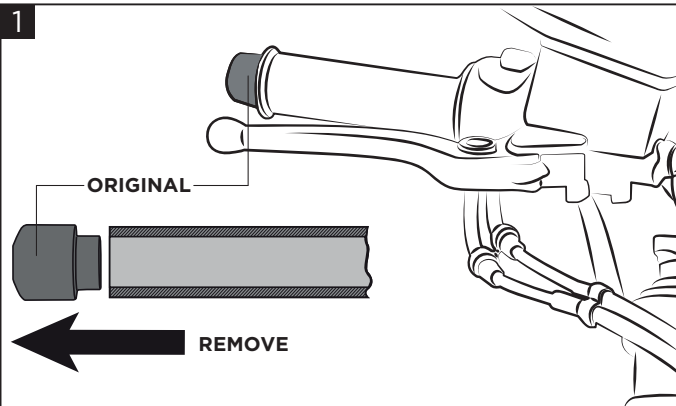

1
Untighten the original screw and remove the counterweight.
Rimuovere il tappo originale all'estremità del manubrio.

2
Mount the handguard (A) using the screw (B), the bushing (C) and the spacer (D).

Montare il paramano (A) tramite la vite (B), la boccola (C) e il distanziale (D).